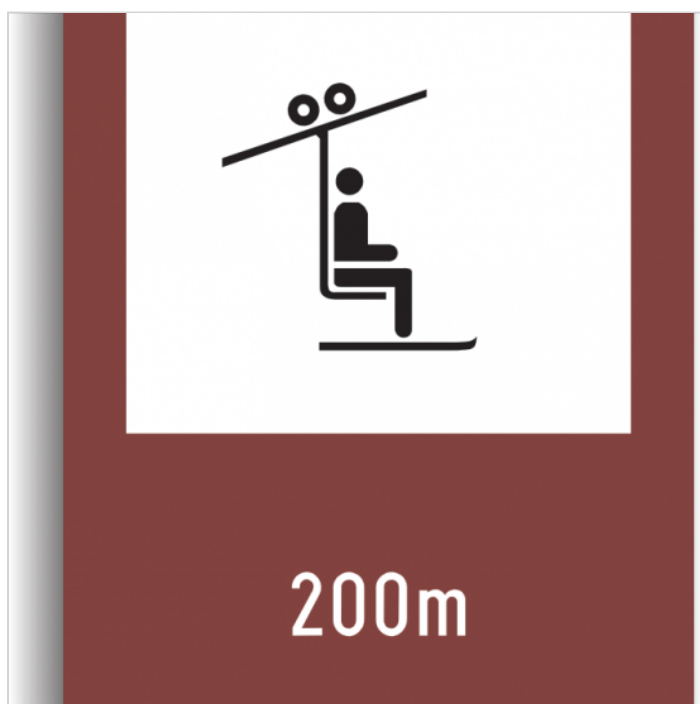

## Indicator de informare turistica T10 teleschi 650x500 mm folie reflectorizanta clasa 1 otel vopsit

Cod produs: T10

17999 Lei

Cost transport: 34.00 Lei

Greutate: 5 kg

În stoc

Livrare Luni, 20 aprilie

Data: 16.04.2026

### Descriere:

**Indicator de informare turistica T10 teleschi 650x500 mm folie reflectorizanta clasa 1 otel vopsit** este indicatoare rutiere de informare turistică, se adresează conducătorului de vehicul, informându-l că prin apropiere există o amenajare cu teleschi.

**Mențiune: Indicatorul este confecționat din tablă de oțel zincată de 1mm, vopsit electrostatic și acoperit cu folie reflectorizantă clasa I EG Prismatic (EGP) cu coeficient de retroreflexie de 70 cd/lx/mp!**