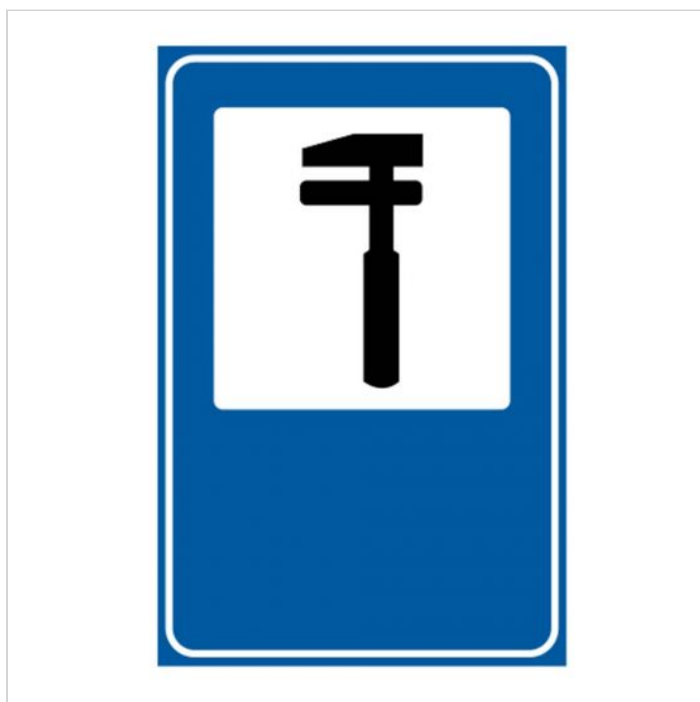

Service auto, G30, indicator de informare, Protrafic, 650x500 mm, folie reflectorizanta clasa 1, oțel vopsit

Cod produs: G30

17999 Lei

Cost transport: 34.00 Lei

Greutate: 5 kg

În stoc

Comandă până la 12:00: livrare mâine

Data: 01.06.2026

Descriere:

Service auto, G30, indicator de informare, Protrafic, 650x500 mm, folie reflectorizanta clasa 1, oțel vopsit.

Aceste indicatoare rutiere se întâlnesc în apropierea unui service auto. Pe indicatoare poate fi înscris și programul de funcționare.

Mențiuni:

- Indicatoarele sunt executate conform STAS 1848/2011;
- Suportul indicatoarelor se confecționează din tablă de oțel 1 mm;
- **Prețul include sistemele de prindere fără șuruburi;**
- Suprafețele indicatoarelor sunt tratate anticoroziv, fosfatate și sunt vopsite în câmp electrostatic aplicate cu folie reflectorizanta clasa I Engineer Grade.