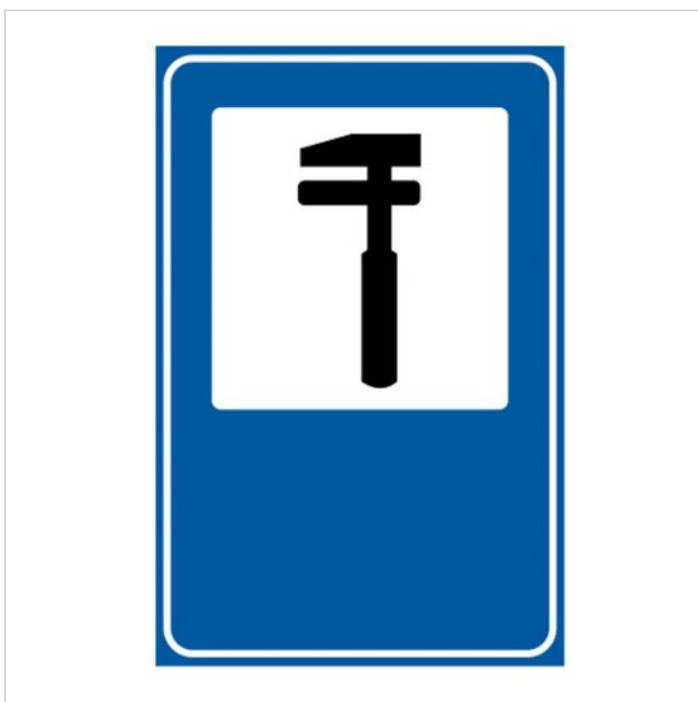

Service auto, G30, indicator de informare, Protrafic, 650x500 mm, folie reflectorizanta clasa 1, oțel vopsit

Cod produs: G30

179⁹⁹ Lei

Cost transport: 34.00 Lei

Greutate: 5 kg

În stoc

Livrare Luni, 20 aprilie

Data: 16.04.2026

Descriere:

Service auto, G30, indicator de informare, Protrafic, 650x500 mm, folie reflectorizanta clasa 1, oțel vopsit.

Aceste indicatoare rutiere se întâlnesc în apropierea unui service auto. Pe indicatoare poate fi înscris și programul de funcționare.

Mențiuni:

- Indicatoarele sunt executate conform STAS 1848/2011;
- Suportul indicatoarelor se confecționează din tablă de oțel 1 mm;
- **Prețul include sistemele de prindere fără șuruburi;**
- Suprafețele indicatoarelor sunt tratate anticoroziv, fosfatate și sunt vopsite în câmp electrostatic aplicate cu folie reflectorizanta clasa I Engineer Grade.