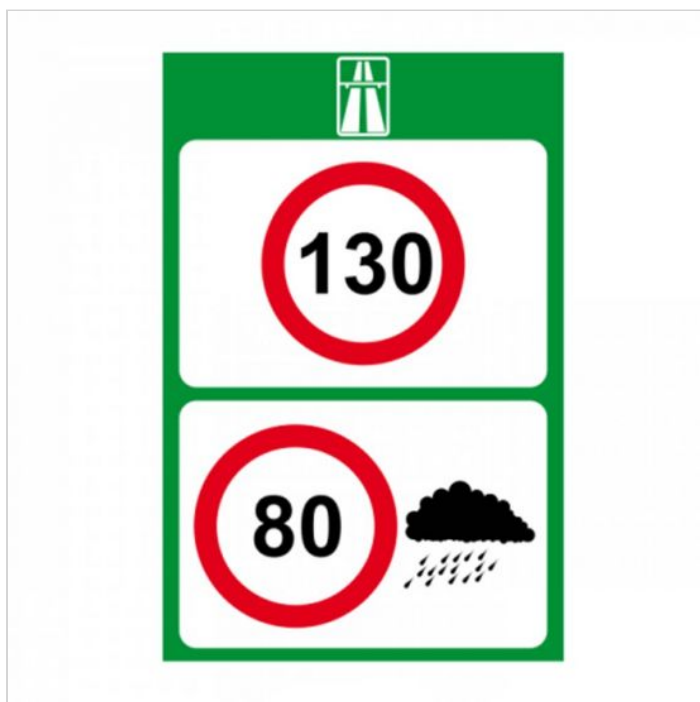

Limite maxime de viteza pe autostrada in functie de conditiile meteorologice G8, indicator de informare

Cod produs: G8

1.575⁰⁰ Lei

Cost transport: 30.00 Lei

Greutate: 1 kg

În stoc

Livrare Luni, 20 aprilie

Data: 16.04.2026

Descriere:

Limite maxime de viteza pe autostrada in functie de conditiile meteorologice G8, indicator de informare.

Aceste indicatoare rutiere, se întâlnesc pe autostrăzi pentru a impune conducătorilor auto să circule cu limite diferite de viteză, în funcție de condițiile meteorologice.

- Dimensiunile câmpurilor albe: 700 x 450 mm
- Distanța între limitele indicatorului și câmpuri, precum și între acestea este 50 mm, respectiv 200 mm la partea superioară;
- Indicatoarele de limitare a vitezei diam. 350 mm;
- Dimensiunile indicatorului de autostradă: 130 x 170 mm.