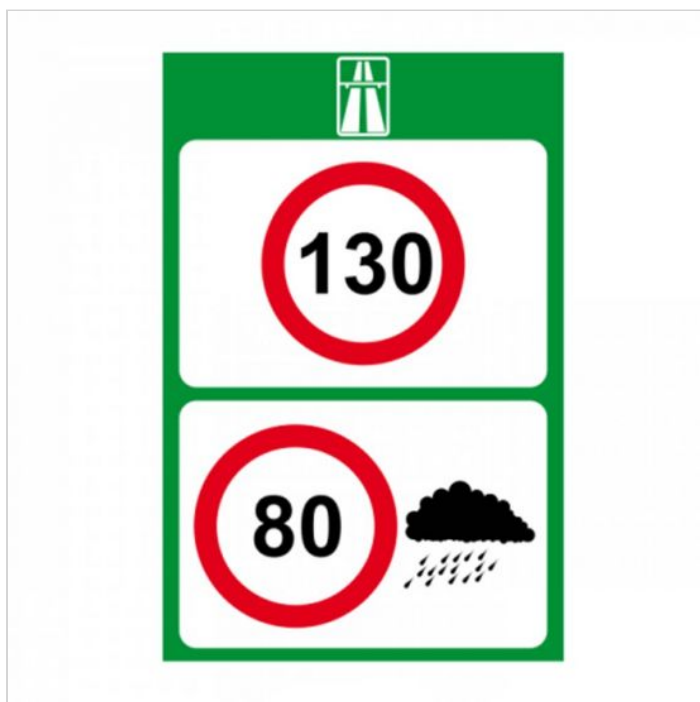

Limite maxime de viteza pe autostrada in functie de conditiile meteorologice G8, indicator de informare

Cod produs: G8

1.575⁰⁰ Lei

Cost transport: 30.00 Lei

Greutate: 1 kg

În stoc

Comandă până la 12:00: livrare mâine

Data: 01.06.2026

Descriere:

Limite maxime de viteza pe autostrada in functie de conditiile meteorologice G8, indicator de informare.

Aceste indicatoare rutiere, se întâlnesc pe autostrăzi pentru a impune conducătorilor auto să circule cu limite diferite de viteză, în funcție de condițiile meteorologice.

- Dimensiunile câmpurilor albe: 700 x 450 mm
- Distanța între limitele indicatorului și câmpuri, precum și între acestea este 50 mm, respectiv 200 mm la partea superioară;
- Indicatoarele de limitare a vitezei diam. 350 mm;
- Dimensiunile indicatorului de autostradă: 130 x 170 mm.