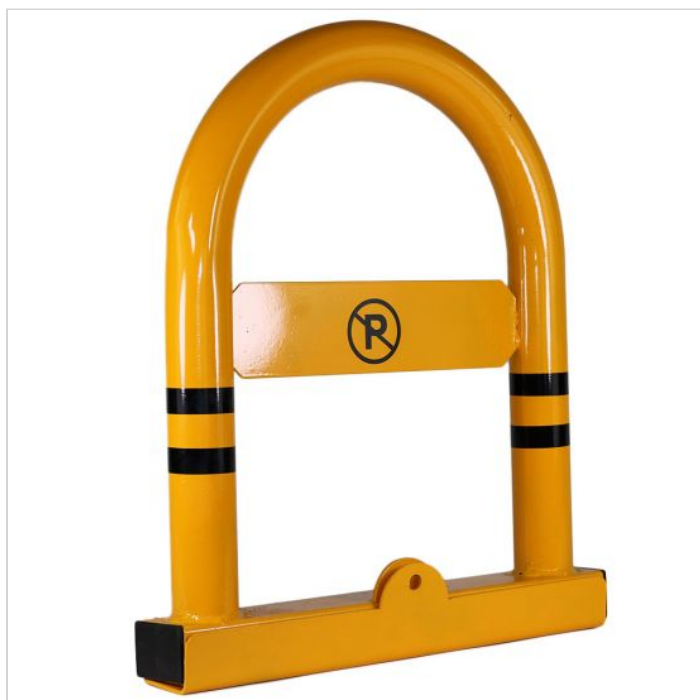

Blocator parcare manual cu lacat, 400x500 mm

Cod produs: K6200L

164⁹⁸ Lei

Cost transport: 35.00 Lei

Greutate: 6 kg

În stoc

Livrare Joi, 4 iunie

Blocare cu lacat

Data: 02.06.2026

Descriere:

Blocator parcare manual cu lacat, 400x500 mm este un blocator manual mecanic, care are rolul de a proteja locurile de parcare private.

- Blocarea parcărilor reprezintă soluția ideală în protecția locului individual de parcare, pentru autovehicule neautorizate să parcheze pe locurile respective.

Detalii pentru **blocator loc parcare manual**:

- Reprezinta un blocator manual a carui securizare este realizata prin intermediul unui lacat;
- Orice blocator parcare manual cu lacat are o constructie robusta, fiind foarte rezistent la socuri si lovituri;
- Instalarea si utilizarea acestui blocator mecanic sunt facile;
- Greutatea acestui tip de blocaj parcare este 6 kg.