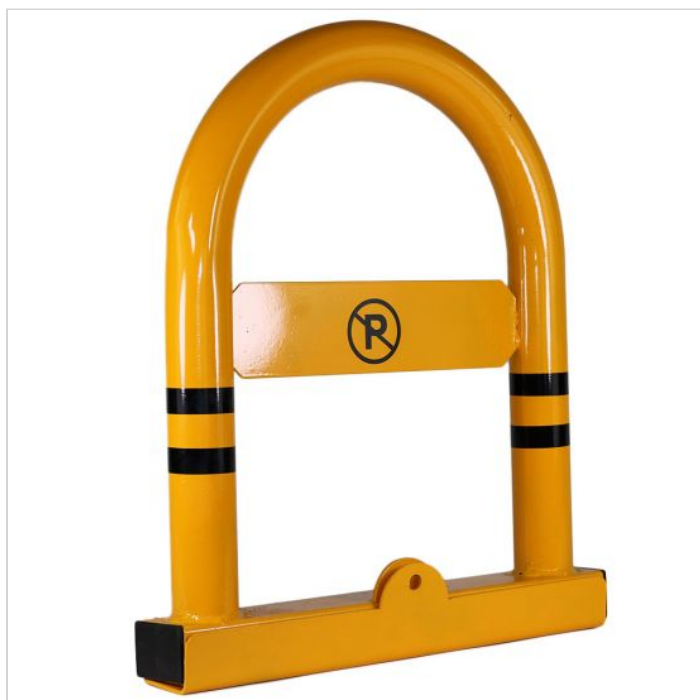

Blocator parcare manual cu lacat, 400x500 mm

Cod produs: K6200L

164⁹⁸ Lei

Cost transport: 35.00 Lei

Greutate: 6 kg

În stoc

Livrare Luni, 20 aprilie

Blocare cu lacat

Data: 16.04.2026

Descriere:

Blocator parcare manual cu lacat, 400x500 mm este un blocator manual mecanic, care are rolul de a proteja locurile de parcare private.

- Blocarea parcărilor reprezintă soluția ideală în protecția locului individual de parcare, pentru autovehicule neautorizate să parcheze pe locurile respective.

Detalii pentru **blocator loc parcare manual**:

- Reprezinta un blocator manual a carui securizare este realizata prin intermediul unui lacat;
- Orice blocator parcare manual cu lacat are o constructie robusta, fiind foarte rezistent la socuri si lovituri;
- Instalarea si utilizarea acestui blocator mecanic sunt facile;
- Greutatea acestui tip de blocaj parcare este 6 kg.

Specificatii

Tip blocare	Cu lacat
Culoare	Galben
Producator	Turcia