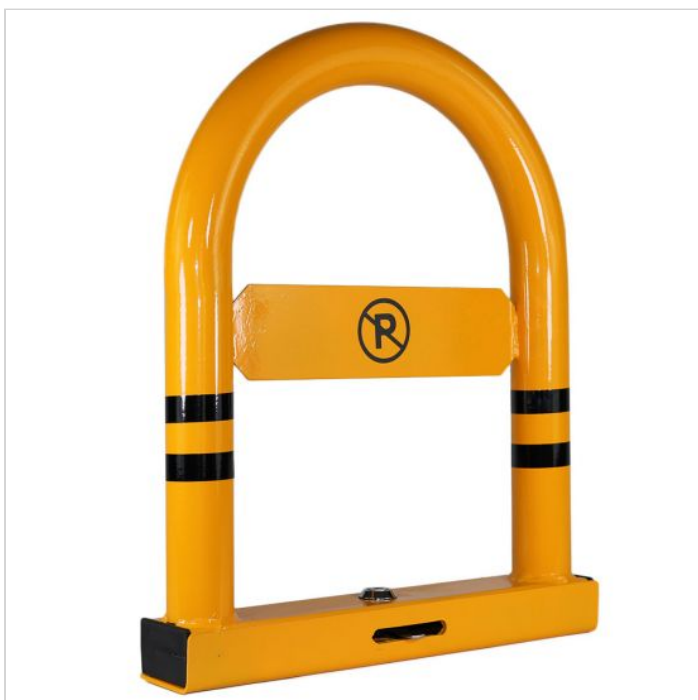

Blocator parcare manual cu cheie, 400x500 mm

Cod produs: K6200C

175⁰⁰ Lei

Cost transport: 36.00 Lei

Greutate: 6.06 kg

În stoc

Comandă până la 12:00: livrare mâine

Blocare cu cheie

Data: 02.06.2026

Descriere:

Blocator parcare manual cu cheie, 400x500 mm este un blocator manual mecanic, si reprezinta solutia ideala pentru a proteja locurile de parcare private.

- Blocarea parcărilor reprezintă soluția ideală în protecția locului individual de parcare, pentru autovehicule neautorizate să parcheze pe locurile respective.
- Reprezinta un **blocator manual** a carui securizare este realizata prin intermediul unei **chei**;
- Orice blocator loc parcare manual are o **constructie robusta**, fiind foarte **rezistent** la socuri si lovituri;
- **Instalarea** si utilizarea acestui blocator mecanic sunt facile;
- Greutatea acestui tip de **blocaj parcare** este 6 kg.

Specificatii

Tip blocare Cu cheie

Producator Turcia

Culoare

Galben