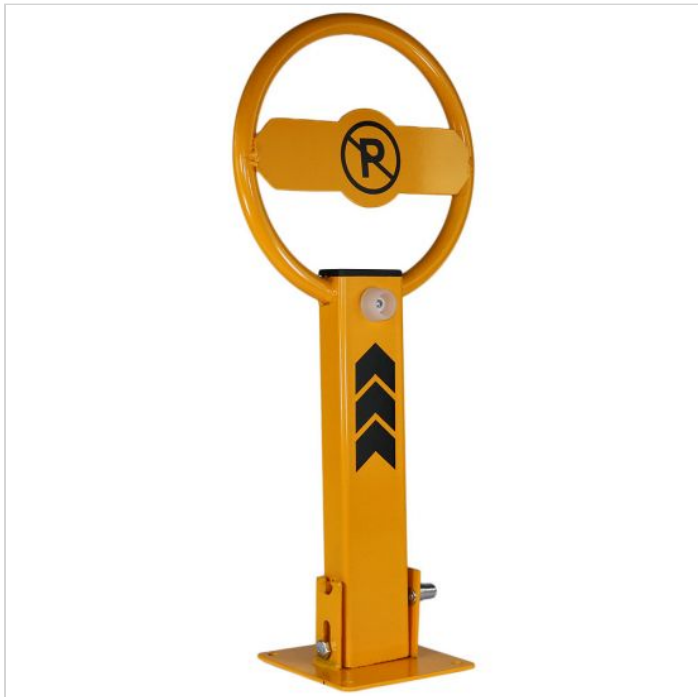

Blocator parcare forma rotunda

Cod produs: K6210

164⁹⁸ Lei

Cost transport: 34.00 Lei

Greutate: 5 kg

În stoc

Comandă până la 12:00: livrare mâine

Blocare cu cheie

Data: 02.06.2026

Descriere:

Blocator parcare manual forma rotunda este un blocator manual din otel galvanizat care are sistemul de siguranta reprezentata de un butuc cu cheie, iar inaltimea lui nu depaseste 70 centimetri.

- Este un blocator manual pentru locurile de parcare, confectionat din otel galvanizat de 3 mm.
- Un blocaj de parcare este solutia ideala pentru a oferi siguranta unui loc de parcare privat mereu liber;
- Culorile pe care le poate avea sunt: galben, negru sau rosu;
- Acest blocator este disponibil in doua variante ce difera prin sistemul de securitate: unul poate fi actionat cu ajutorul unei chei Euro, iar celalalt este prevazut cu un lacat.

Specificatii

Tip blocare

Cu cheie

Producator	Turcia
Culoare	Galben