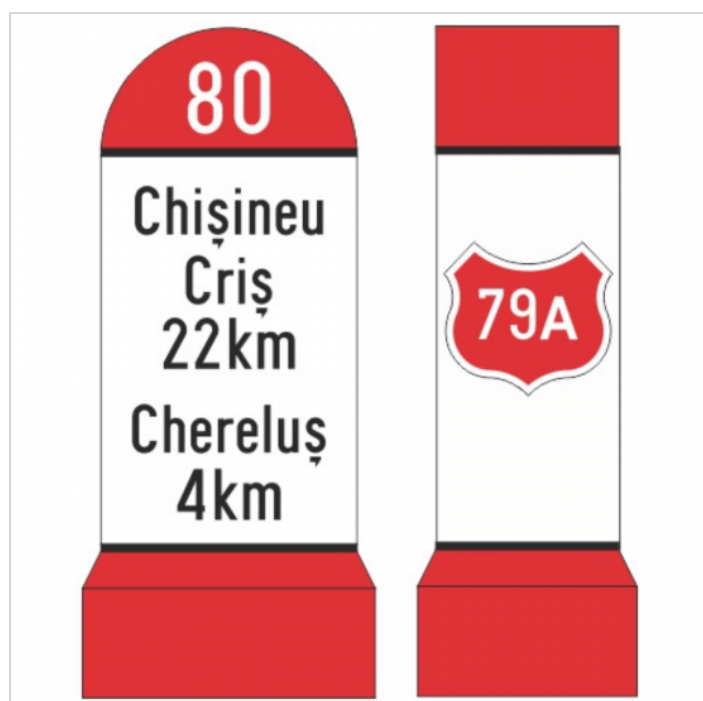

Indicator borna kilometrica pentru drumuri nationale, K2, folie Clasa 2, sistem de fixare inclus

Cod produs: BKM-0001-VST

631⁶¹ Lei

600⁰³ Lei

- 5% (- 31⁵⁸ Lei)

Cost transport: 34.00 Lei

Greutate: 5 kg

La comanda

Livrare Marţi, 21 aprilie

Drum national, folie clasa 2

Data: 14.04.2026

Descriere:

Indicator borna kilometrica pentru drumuri nationale K2 cu folie Clasa 2 si sistem de fixare inclus executat din material plastic colorat în masă materialului în rosu.

- Pe suportul de plastic se aplică folie reflectorizantă, produsă de 3M-SUA, inscripţionată conform cererii beneficiarului.
- Culoarea indicatorului kilometric și clasă de folie reflectorizantă utilizată diferă în funcție de categoria drumului.
- Pentru drumurile nationale (DN) se utilizează folie reflectorizantă clasă 2.
- Folia reflectorizantă este aplicată pe trei fețe ale indicatorului kilometric (vizibil pentru conducătorii auto din ambele sensuri de circulație și perpendicular pe axul drumului).
- Sistemul de prindere al indicatoarelor permite fixarea acestora în beton.
- Sistemul de fixare al indicatorului kilometric este executat din țeava de oțel cu diametrul de 76mm.

- Sistemele de fixare sunt solidare cu bornele, permițând plantarea acestora direct în beton.
- Pentru a se evită rotirea indicatoarelor, la partea inferioară a țevii sunt sudate în "X" două platbande.
- Porțiunea țevii care se încastrează în beton este minim 450mm pentru indicatorul kilometric.
- În cazul în care indicatoarele kilometrice trebuie montate deasupra solului, peste nivelul parapetilor metalici tip lisa,acestea sunt executate cu țeava interioară din oțel zincat (d=76mm) cu porțiunea de sub indicatorul kilometric de minim 1500 mm.