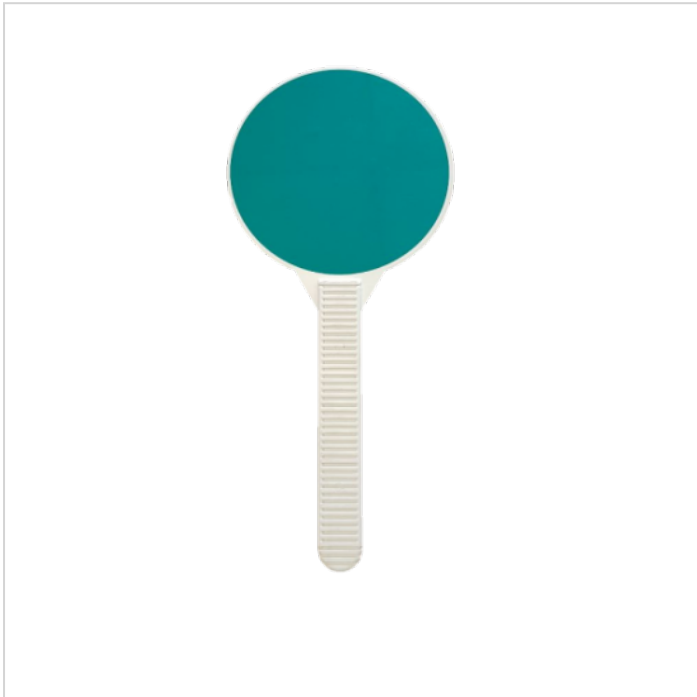

## Paleta reflectorizanta de santier

Cod produs: K9400

20<sup>00</sup> Lei

Cost transport: 30.00 Lei

Greutate: 1 kg

Stoc epuizat

Verde - Roșu

Data: 30.05.2026

#### **Paleta reflectorizanta de santier**

Paleta reflectorizanta de santier are ca destinație atât dirijarea vehiculelor rutiere aflate în trafic de către agenții de circulație, cât și dirijarea vehiculelor rutiere în zonele unde au loc intervenții la partea carosabila de către angajații firmelor de construcții.

Paleta de dirijare este confecționată din plastic pe care este aplicată folie reflectorizantă verde respectiv roșie.

Paletă are diametrul de 200 mm.