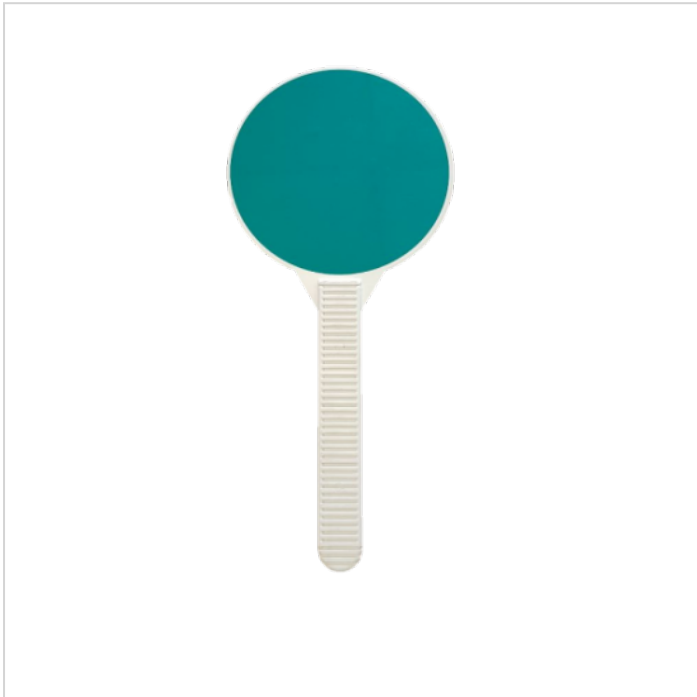

Paleta reflectorizanta de santier

Cod produs: K9400

20⁰⁰ Lei

Cost transport: 30.00 Lei

Greutate: 1 kg

Stoc epuizat

Verde - Roșu

Data: 14.04.2026

Descriere:

Paleta reflectorizanta de santier

Paleta reflectorizanta de santier are ca destinație atât dirijarea vehiculelor rutiere aflate în trafic de către agenții de circulație, cât și dirijarea vehiculelor rutiere în zonele unde au loc intervenții la partea carosabila de către angajații firmelor de construcții.

Paleta de dirijare este confecționată din plastic pe care este aplicată folie reflectorizantă verde respectiv roșie.

Paletă are diametrul de 200 mm.