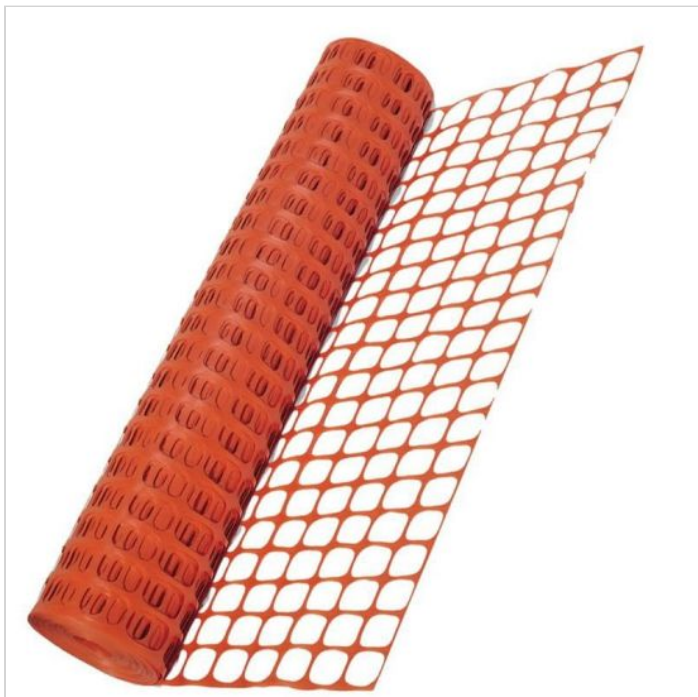

Plasa de santier portocalie 1x50 m

Cod produs: K7500

109⁰⁰ Lei

Cost transport: 30.00 Lei

Greutate: 1 kg

În stoc

Livrare Marți, 2 iunie

1x50 metri

Data: 30.05.2026

Descriere:

Plasa de santier 1 x 50 m portocalie folosita pentru delimitarea zonelor unde se desfasoara lucrari. Plasa de santier 1 x 50 m portocalie confectionata din material rezistent..