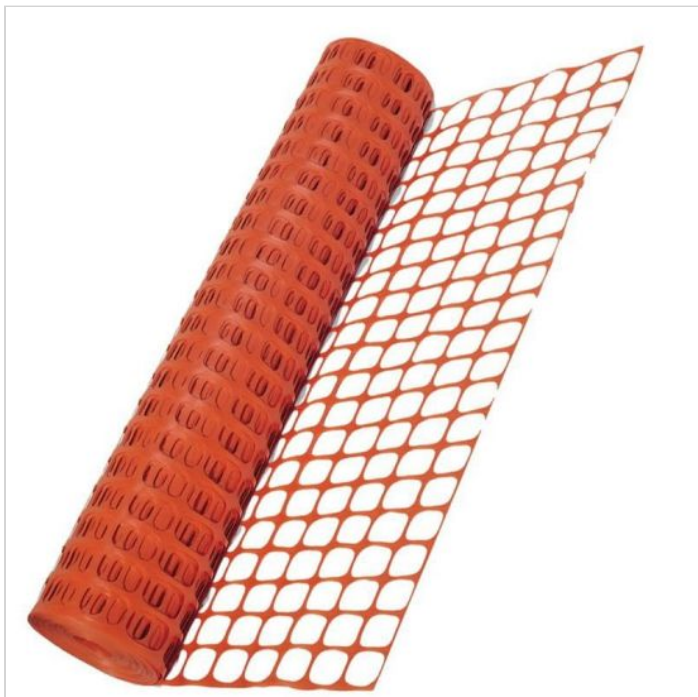

## Plasa de santier portocalie 1x50 m

Cod produs: K7500

109<sup>00</sup> Lei

---

Cost transport: 30.00 Lei

Greutate: 1 kg

---

În stoc

### Descriere:

Plasa de santier 1 x 50 m portocalie folosita pentru delimitarea zonelor unde se desfasoara lucrari. Plasa de santier 1 x 50 m portocalie confectionata din material rezistent..