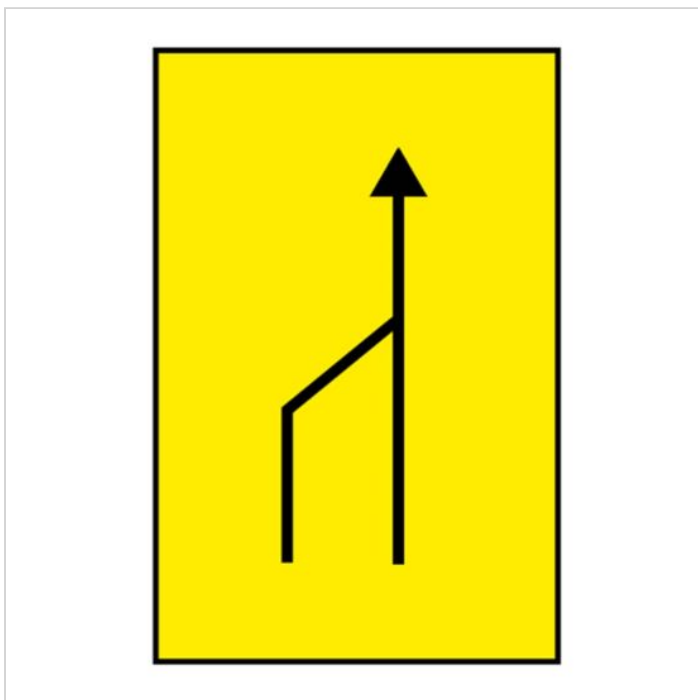

## Ingustare temporara U22, indicator rutier temporar

Cod produs: U22

505<sup>01</sup> Lei

Cost transport: 30.00 Lei

Greutate: 1 kg

În stoc

Livrare Luni, 18 mai

Data: 16.05.2026

### Descriere:

**Ingustare temporara U22, indicator rutier temporar.**

**Dimensiuni: 650x500 mm**

Acest indicator se întâlnește pe sectoarele de drum unde se execută lucrări pe partea carosabilă, iar drumul este îngustat temporar.