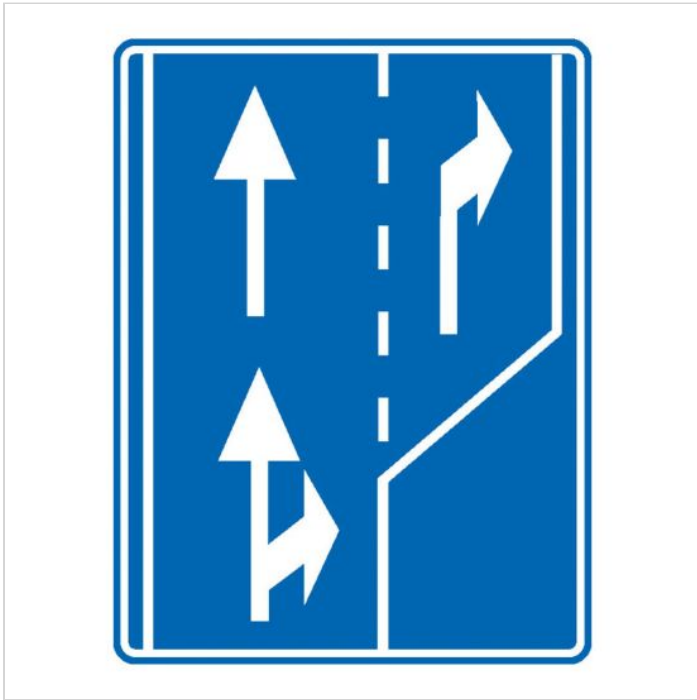

Indicator rutier F18 Selectarea circulației pe direcții de mers – Indicator de orientare cu folie reflectorizantă Clasa 1 – SigTra

Cod produs: F18

510⁰⁰ Lei

Cost transport: 30.00 Lei

Greutate: 1 kg

În stoc

Livrare Duminică, 19 aprilie

Data: 17.04.2026

Indicatorul rutier **F18 - Selectarea circulației pe direcții de mers în apropierea intersecției** este un indicator de orientare utilizat pentru organizarea traficului înaintea unei intersecții.

Acest indicator este amplasat în zona de apropiere a intersecțiilor importante, având rolul de a informa conducătorii auto cu privire la direcțiile permise pentru fiecare bandă de circulație.

Prin utilizarea indicatorului F18, participanții la trafic pot alege din timp banda corespunzătoare direcției dorite, contribuind la fluidizarea circulației și la reducerea manevrelor bruște.

Produsul este fabricat de **SigTra**, fiind potrivit pentru drumuri publice, intersecții urbane sau noduri rutiere.

- Tip produs: Indicator rutier de orientare

- Cod indicator: F18
- Semnificație: Selectarea circulației pe direcții de mers în apropierea intersecției
- Material suport: Oțel vopsit
- Tip folie: Reflectorizantă Clasa 1
- Brand: SigTra
- Utilizare: Intersecții, artere urbane
- Rezistență: Intemperii și UV
- Montaj: Pe stâlp metalic sau portal