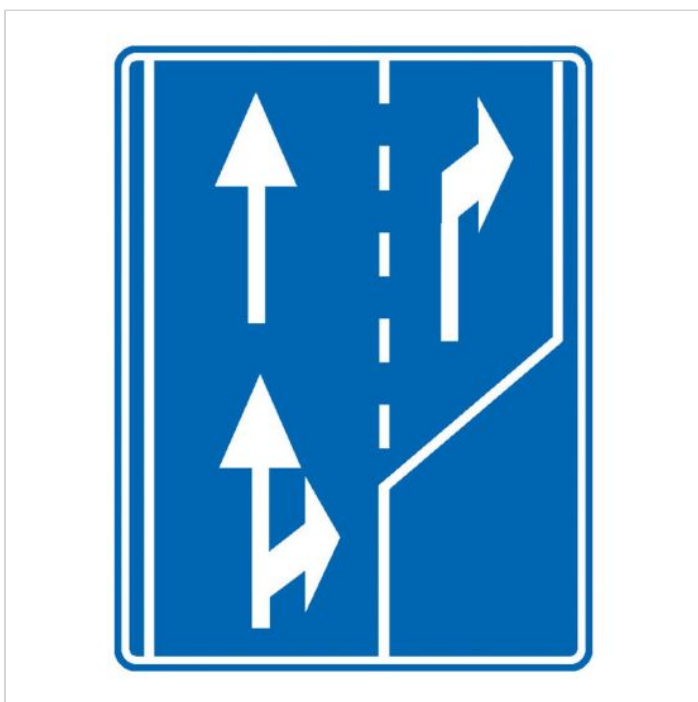

## Indicator rutier F18 Selectarea circulației pe direcții de mers – Indicator de orientare cu folie reflectorizantă Clasa 1 – SigTra

Cod produs: F18

510<sup>00</sup> Lei

Cost transport: 30.00 Lei

Greutate: 1 kg

În stoc

Comandă până la 12:00: livrare mâine

Data: 02.06.2026

Indicatorul rutier **F18 - Selectarea circulației pe direcții de mers în apropierea intersecției** este un indicator de orientare utilizat pentru organizarea traficului înaintea unei intersecții.

Acest indicator este amplasat în zona de apropiere a intersecțiilor importante, având rolul de a informa conducătorii auto cu privire la direcțiile permise pentru fiecare bandă de circulație.

Prin utilizarea indicatorului F18, participanții la trafic pot alege din timp banda corespunzătoare direcției dorite, contribuind la fluidizarea circulației și la reducerea manevrelor bruște.

Produsul este fabricat de **SigTra**, fiind potrivit pentru drumuri publice, intersecții urbane sau noduri rutiere.

- Tip produs: Indicator rutier de orientare

- Cod indicator: F18
- Semnificație: Selectarea circulației pe direcții de mers în apropierea intersecției
- Material suport: Oțel vopsit
- Tip folie: Reflectorizantă Clasa 1
- Brand: SigTra
- Utilizare: Intersecții, artere urbane
- Rezistență: Intemperii și UV
- Montaj: Pe stâlp metalic sau portal