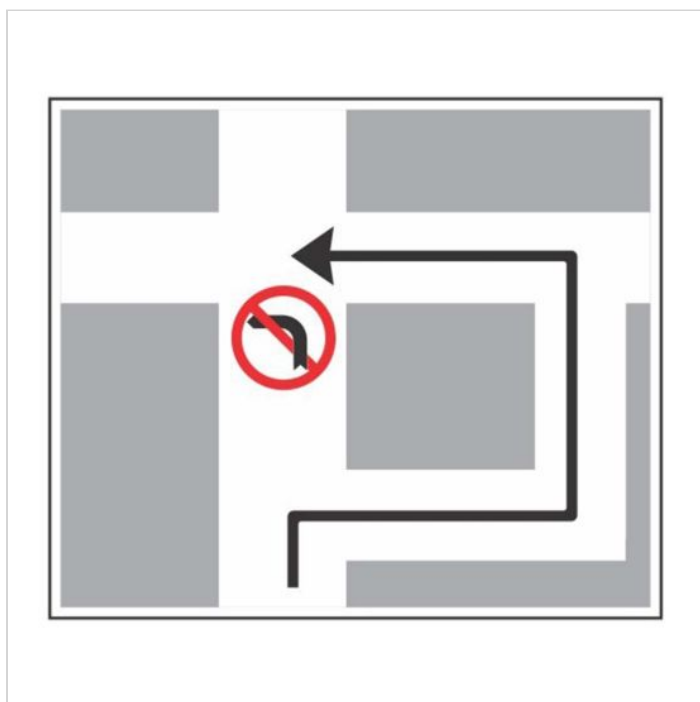

Indicator rutier F14 Presemnalizare viraj la stânga – Indicator de orientare cu folie reflectorizantă Clasa 1 – SigTra

Cod produs: F14

1.260⁰⁰ Lei

Cost transport: 30.00 Lei

Greutate: 1 kg

În stoc

Comandă până la 12:00: livrare mâine

Data: 02.06.2026

Indicatorul rutier **F14 - Presemnalizarea traseului de urmat în vederea efectuării virajului la stânga** este un indicator de orientare utilizat pentru informarea anticipată a conducătorilor auto cu privire la banda sau direcția necesară pentru efectuarea virajului la stânga într-o intersecție.

Acest indicator este amplasat înaintea intersecțiilor importante, având rolul de a permite încadrarea corectă pe banda corespunzătoare și de a contribui la fluidizarea traficului.

Prin utilizarea indicatorului F14, participanții la trafic sunt informați din timp asupra traseului de urmat pentru realizarea virajului, reducând riscul manevrelor bruște sau al blocajelor în intersecție.

Indicatorul este realizat din **oțel vopsit rezistent la coroziune**, fiind destinat utilizării în exterior pe termen lung. Suprafața este acoperită cu **folie reflectorizantă Clasa 1**, asigurând vizibilitate optimă în orice condiții de iluminare și vreme.

Produsul este fabricat de **SigTra**, fiind potrivit pentru drumuri publice, intersecții urbane sau artere cu trafic intens.