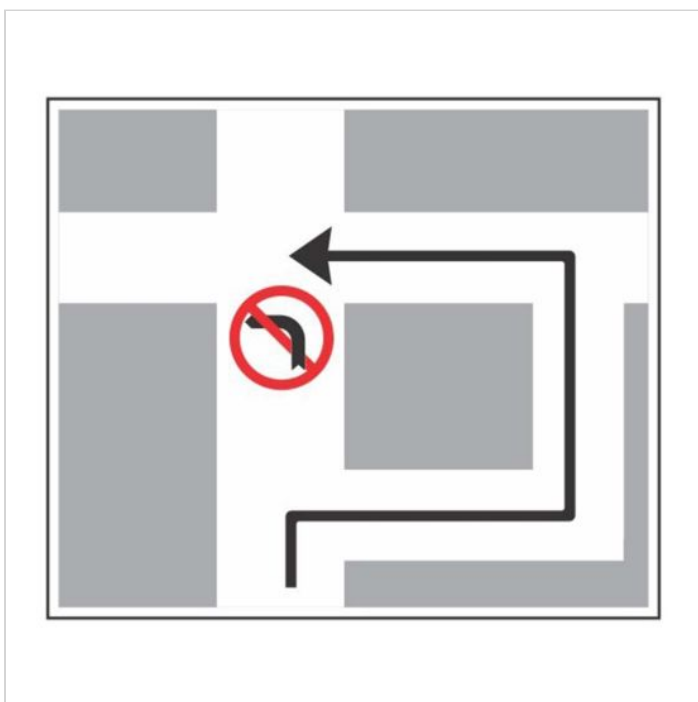

Indicator rutier F14 Presemnalizare viraj la stânga – Indicator de orientare cu folie reflectorizantă Clasa 1 – SigTra

Cod produs: F14

1.260⁰⁰ Lei

Cost transport: 30.00 Lei

Greutate: 1 kg

În stoc

Livrare Duminică, 19 aprilie

Data: 17.04.2026

Indicatorul rutier **F14 - Presemnalizarea traseului de urmat în vederea efectuării virajului la stânga** este un indicator de orientare utilizat pentru informarea anticipată a conducătorilor auto cu privire la banda sau direcția necesară pentru efectuarea virajului la stânga într-o intersecție.

Acest indicator este amplasat înaintea intersecțiilor importante, având rolul de a permite încadrarea corectă pe banda corespunzătoare și de a contribui la fluidizarea traficului.

Prin utilizarea indicatorului F14, participanții la trafic sunt informați din timp asupra traseului de urmat pentru realizarea virajului, reducând riscul manevrelor bruște sau al blocajelor în intersecție.

Indicatorul este realizat din **oțel vopsit rezistent la coroziune**, fiind destinat utilizării în exterior pe termen lung. Suprafața este acoperită cu **folie reflectorizantă Clasa 1**, asigurând vizibilitate optimă în orice condiții de iluminare și vreme.

Produsul este fabricat de **SigTra**, fiind potrivit pentru drumuri publice, intersecții urbane sau artere cu trafic intens.