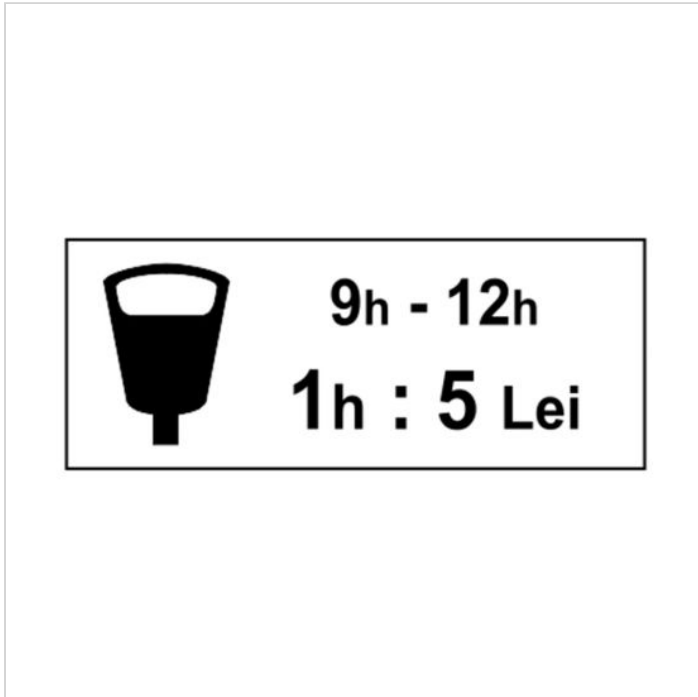

## Parcare cu plata P16, panou aditional

Cod produs: P16

110<sup>00</sup> Lei

Cost transport: 32.00 Lei

Greutate: 3 kg

Stoc epuizat

Data: 02.06.2026

#### Dimensiuni: 450x200 mm;

Se montează împreună cu indicatorul rutier "Parcare" și îl informează pe participantul la trafic, că parcare respectivă e cu plată, între orele înscrise pe panou. Deasemenea în panoul alăturat, conducătorul auto este informat de prețul pe care trebuie să-l plătească pe oră.

### Mențiuni:

- Indicatoarele sunt executate conform STAS 1848/2011;
- Suportul indicatoarelor se confecționează din tablă de oțel 1 mm;
- **Prețul include sistemele de prindere fără șuruburi;**
- Suprafețele indicatoarelor sunt tratate anticoroziv, fosfatate și sunt vopsite în câmp electrostatic aplicate cu folie reflectorizanta clasa I Engineer Grade.