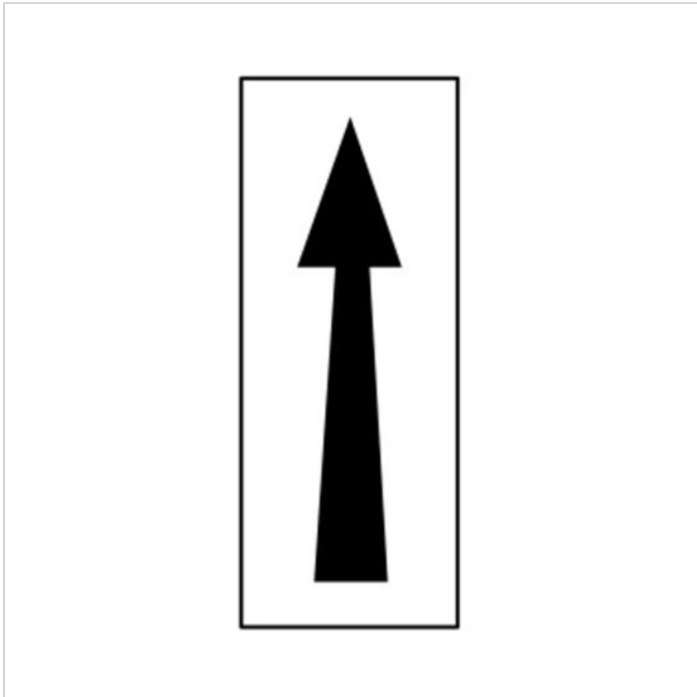

Inceputul zonei de actiune a indicatorului P10, panou aditional

Cod produs: P10

70⁰⁰ Lei

Cost transport: 30.00 Lei

Greutate: 1 kg

În stoc

Livrare Duminică, 19 aprilie

Data: 17.04.2026

Descriere:

Inceputul zonei de actiune a indicatorului P10, panou aditional.

Dimensiuni: 150x300 mm;

Acest panou delimitează zona de acțiune a indicatorului rutier sub care este montat. În cazul de față, panoul face referire la începutul zonei de acțiune.