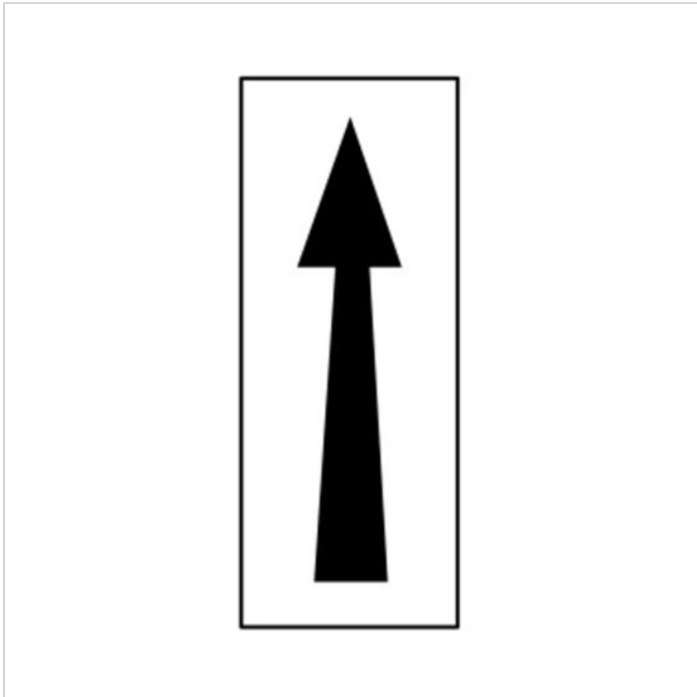

Inceputul zonei de actiune a indicatorului P10, panou aditional

Cod produs: P10

70⁰⁰ Lei

Cost transport: 30.00 Lei

Greutate: 1 kg

În stoc

Comandă până la 12:00: livrare mâine

Data: 02.06.2026

Descriere:

Inceputul zonei de actiune a indicatorului P10, panou aditional.

Dimensiuni: 150x300 mm;

Acest panou delimitează zona de acțiune a indicatorului rutier sub care este montat. În cazul de față, panoul face referire la începutul zonei de acțiune.