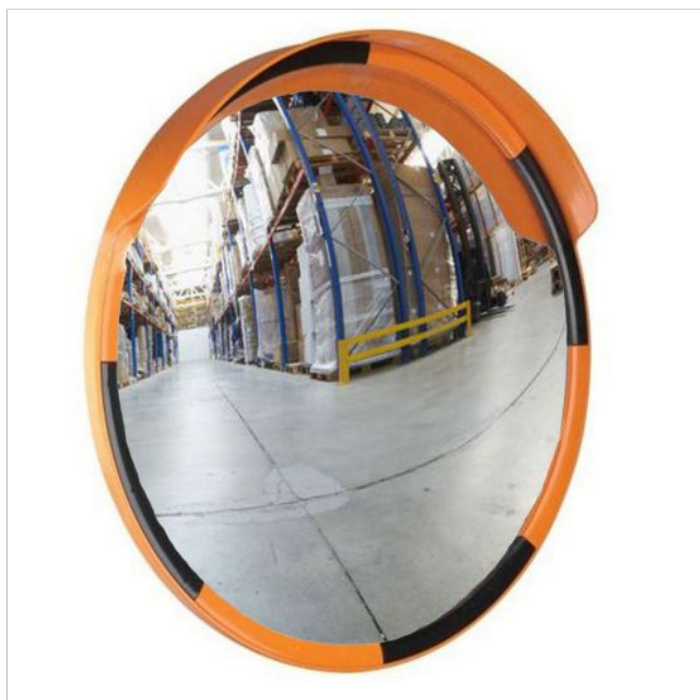

Oglinda rutiera rotunda 600 mm

Cod produs: DG12228

329⁰⁰ Lei

Cost transport: 34.00 Lei

Greutate: 5 kg

În stoc furnizor

Livrare Luni, 13 aprilie

Ø600 mm, bordura portocaliu-negru

Data: 08.04.2026

Descriere:

Oglinda rutiera rotunda 600 mm este o oglindă pentru trafic, cu unghi mare de observație concepută special pentru a crește siguranța pietonilor și a bicicliștilor.

- Aceasta ajută la vizualizarea în unghiurile moarte, în curbe și intersecții, a pietonilor și bicicliștilor de către toți conducătorii auto.
- Oglinda rutiera rotunda 600 mm este confecționată din acril, un material cu o rezistență la impact mai mare cu 70% decât sticlă. Oglinda poate fi fixată pe stâlpi (diam. 50-85mm), semafoarele sau pe indicatoarele de trecere de pietoni.
- Oglindă rutieră este livrată cu sistemul de prindere pe stâlp (diam. 50-85mm) și pentru perete.

Specificatii

Forma oglinda Rotunda

Diametru oglinda 600 mm