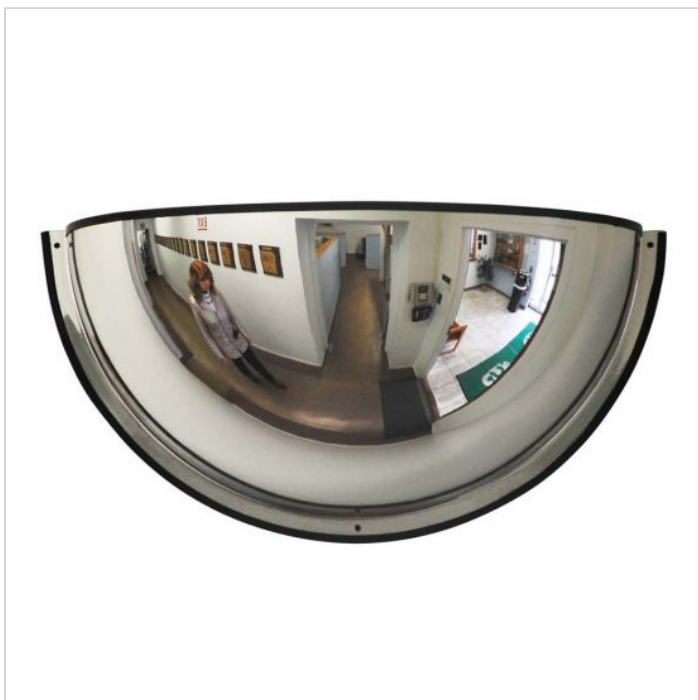

Oglinda dome 600 mm, 1/4 sfera, 180 grade, de interior

Cod produs: D-60x180

189⁹⁹ Lei

Cost transport: 31.00 Lei

Greutate: 1.5 kg

Stoc epuizat

Ø600 mm, 180°

Data: 14.04.2026

Descriere:

Oglinda dome 180 grade cu diametru 600 mm, de interior, oglinda 1/4 sfera , este utilizata in obiecte comerciale, depozite si spatii industriale.

Specificatii

| | |
|------------------|----------------|
| Forma oglinda | 1/4 sfera 180° |
| Diametru oglinda | 600 mm |